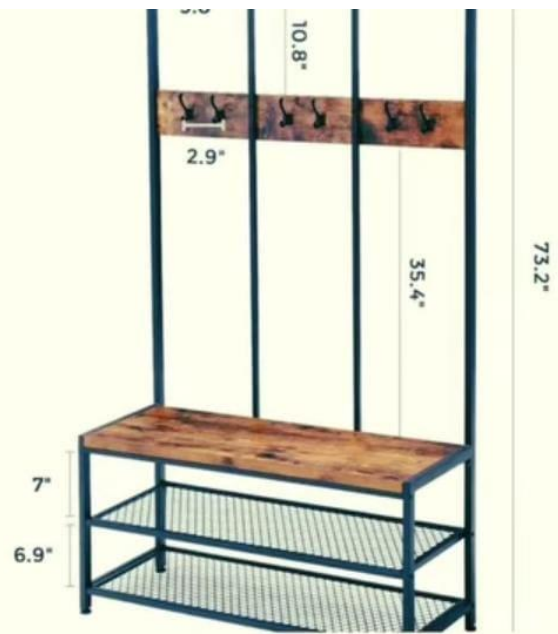

SHOE RACK

CORNER RACK

BENCHES

BESIN RACK

DINING TABLE

VIKWO
FURNITURES

La marque qui réalise
votre rêve

LIGHT FRAMES

BATHROOM FURNITURE

RELAX CHAIR

RACK

420

Sourabh Asish

523

BED

BED TABLE

STUDY TABLE

7.8K

8.8K

8.8K

4.5K

CLOTH RACK

102

Woodstock