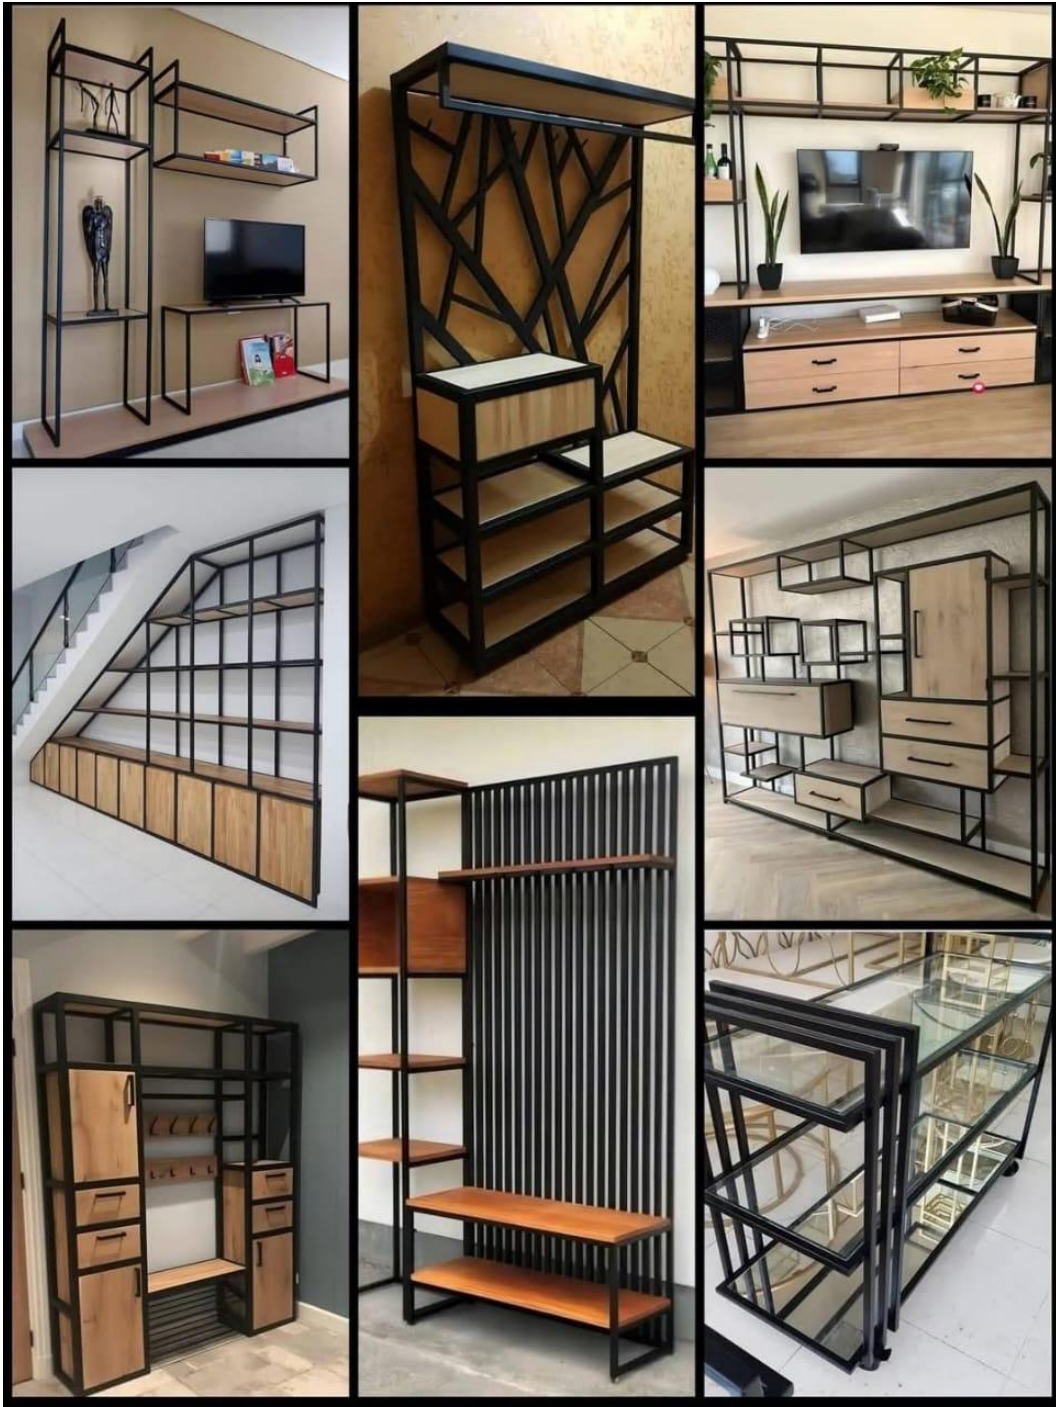

SHOE RACK

CORNER RACK

BENCHES

BESIN RACK

DINING TABLE

VIKWO
FURNITURES

La marque qui réalise
votre rêve

LIGHT FRAMES

BATHROOM FURNITURE

RELAX CHAIR

RACK

420

Sourabh Asish

523

BED

BED TABLE

STUDY TABLE

7.8K

8.8K

8.8K

4.5K

CLOTH RACK

102

Woodstock

102

8.8K

27

4.5K

DRESSING TABLE

Interior Design

1.5K

MIX PHOTOS